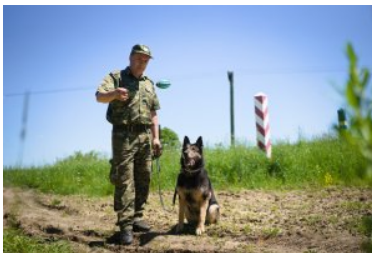

AKA - owczarek niemiecki, służy w PSG w Hermanowicach