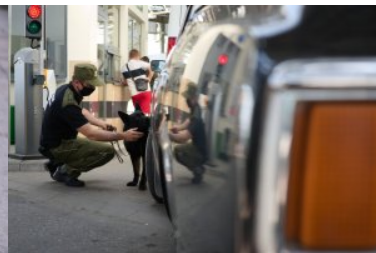

AURA - owczarek niemiecki, służy w PSG w Medyce