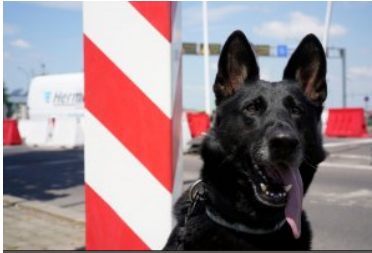

zapewnić wsparcie finansowe z budżetu państwa dla zwierząt służbowych po ich przejściu na zasłużoną emeryturę. Trzymamy kciuki!

DAIZY - owczarek niemiecki, służy w PSG w Medyce