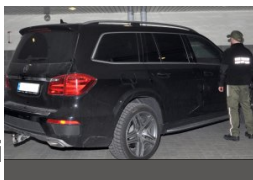

Bieszczadzki Oddział Straży Granicznej

<https://www.bieszczadzki.strazgraniczna.pl/bie/aktualnosci/32345,Kradziony-ekskluzywny-mercedes-o-wartosci-200-tys-zl-zatrzymany-na-granicy-w-Kor.html>
2022-12-01, 22:11

Kradziony ekskluzywny mercedes o wartości 200 tys. zł zatrzymany na granicy w Korczowej

Elżbieta Pikor

Funkcjonariusze SG z Korczowej zatrzymali kradzionego na terytorium Rosji mercedesa. To najdroższy pojazd zatrzymany od początku bieżącego roku i kolejny ujawniony dzięki międzynarodowej współpracy służb.

5 kwietnia br. na przejściu granicznym w Korczowej, strażnicy graniczni zatrzymali Mercedesa model GL500 z 2014 roku. Luksusowym pojazdem podróżował 54-letni obywatel Rumunii. W trakcie odprawy granicznej funkcjonariusze stwierdzili wyraźne ślady ingerencji w pole numerowe VIN.